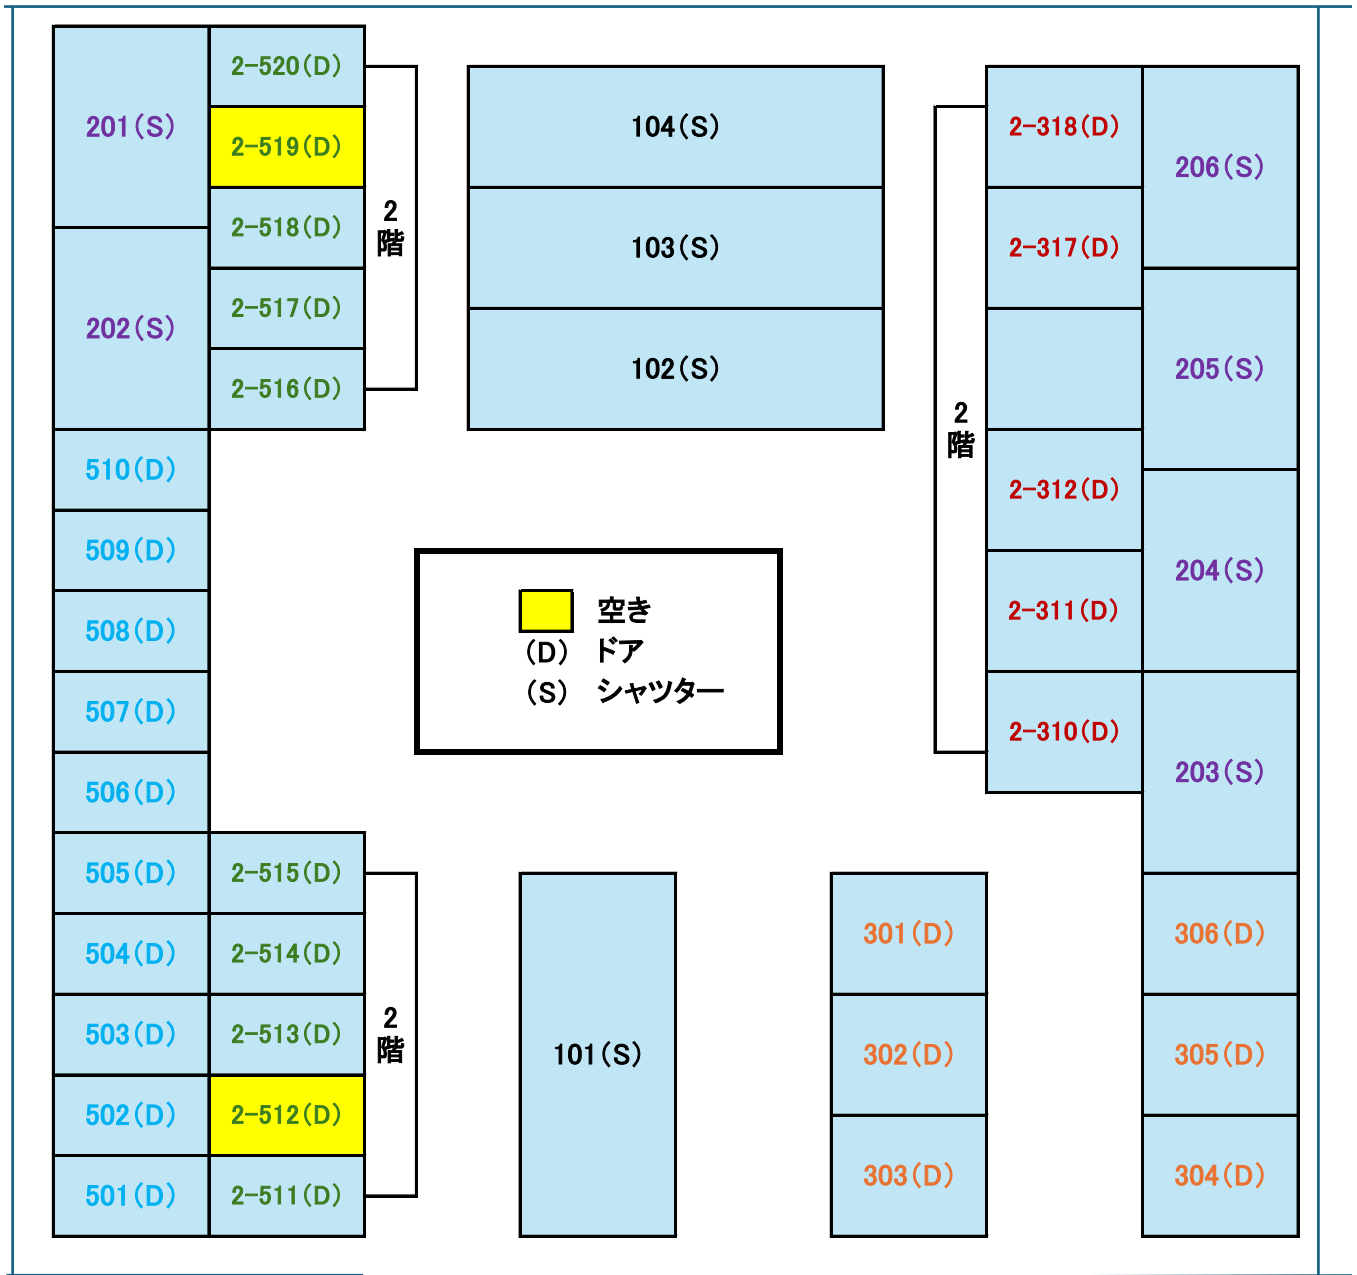

上尾市泉台レンタルボックス(42庫) 埼玉県上尾市泉台2-5-27

出入口

2025/2/26 現在

タイプ	部屋 No.	広 さ	月額料金(税込)
Aタイプ	501号~510号	0.8坪 1.6帖	¥7,700
A2タイプ	511号~520号(2階)	0.8坪 1.6帖	¥4,950
Bタイプ	301号~306号	1.3坪 2.6帖	¥9,900
B2タイプ	310号~318号(2階)	1.3坪 2.6帖	¥7,700
Cタイプ	201号~206号	2.0坪 4帖	¥15,400
Dタイプ	101号~104号	4坪 8帖	¥26,400