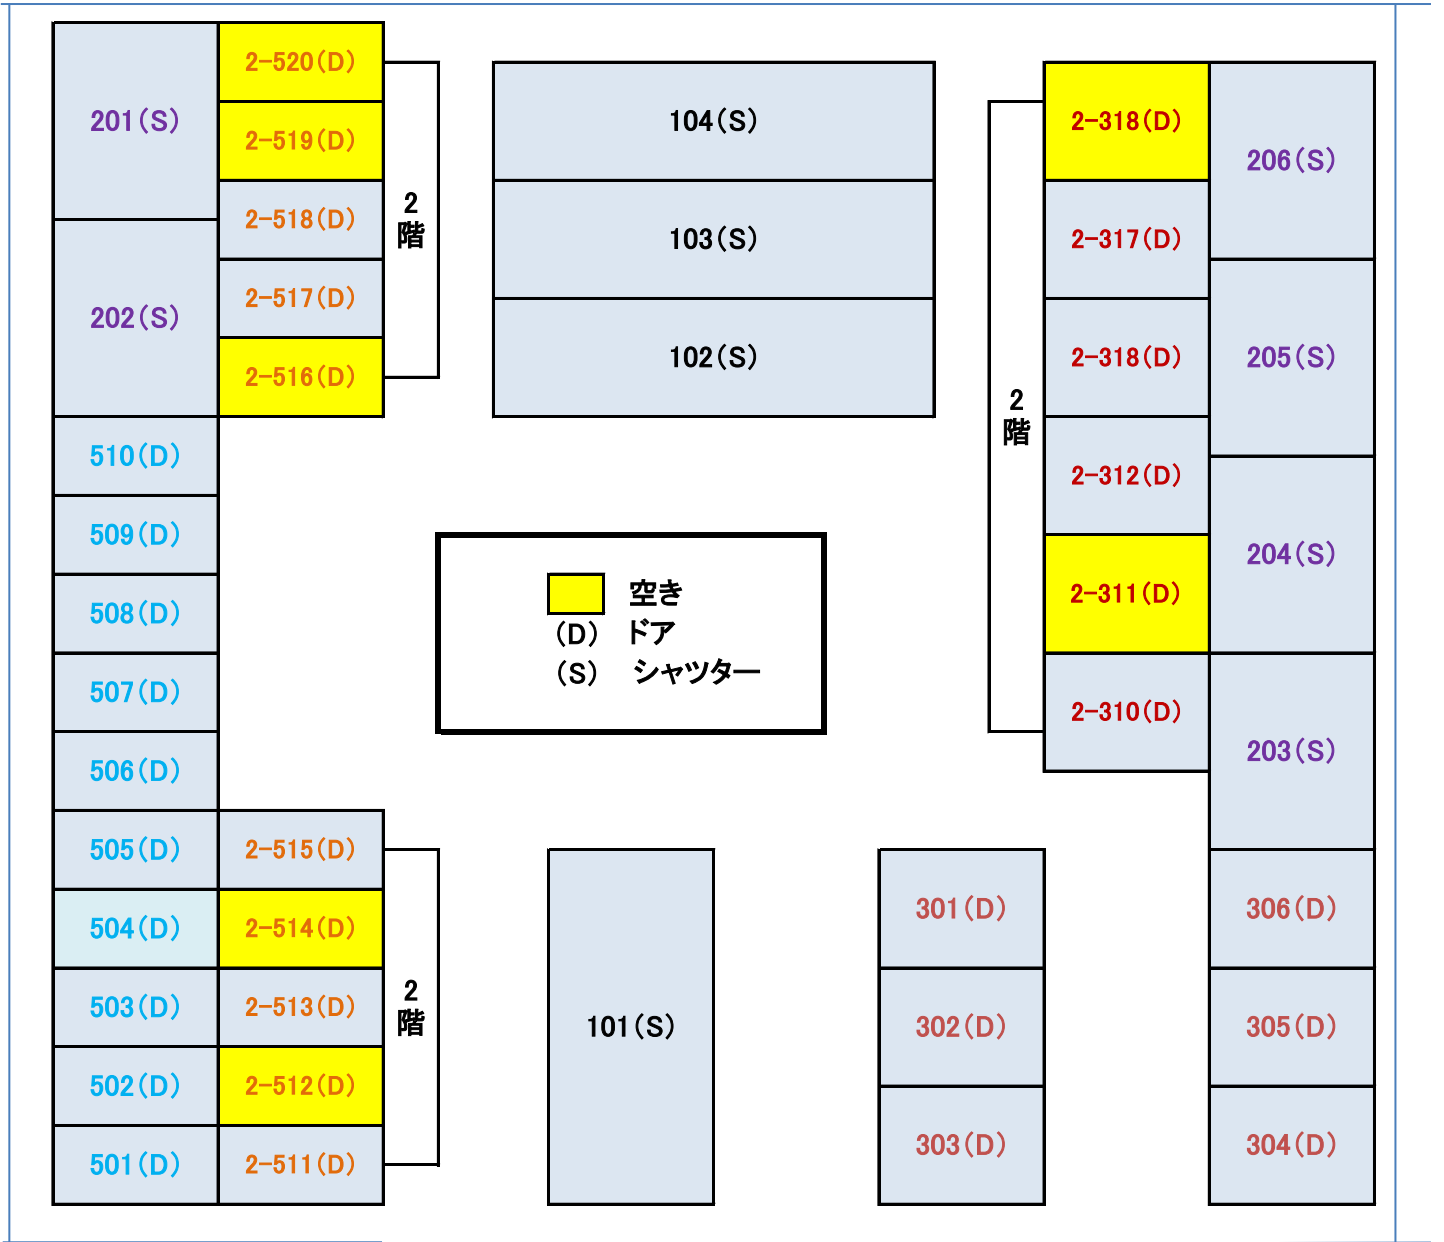

上尾市泉台レンタルボックス(42庫) 埼玉県上尾市泉台2-5-27

出入口

2026/4/20 現在

タイプ	部屋 No.	広さ	月額料金(税込)
Aタイプ	501号~510号	0.8坪 1.6帖	¥7,700
A2タイプ	511号~520号(2階)	0.8坪 1.6帖	¥4,950
Bタイプ	301号~306号	1.3坪 2.6帖	¥9,900
B2タイプ	310号~318号(2階)	1.3坪 2.6帖	¥7,700
Cタイプ	201号~206号	2.0坪 4帖	¥15,400
Dタイプ	101号~104号	4坪 8帖	¥26,400