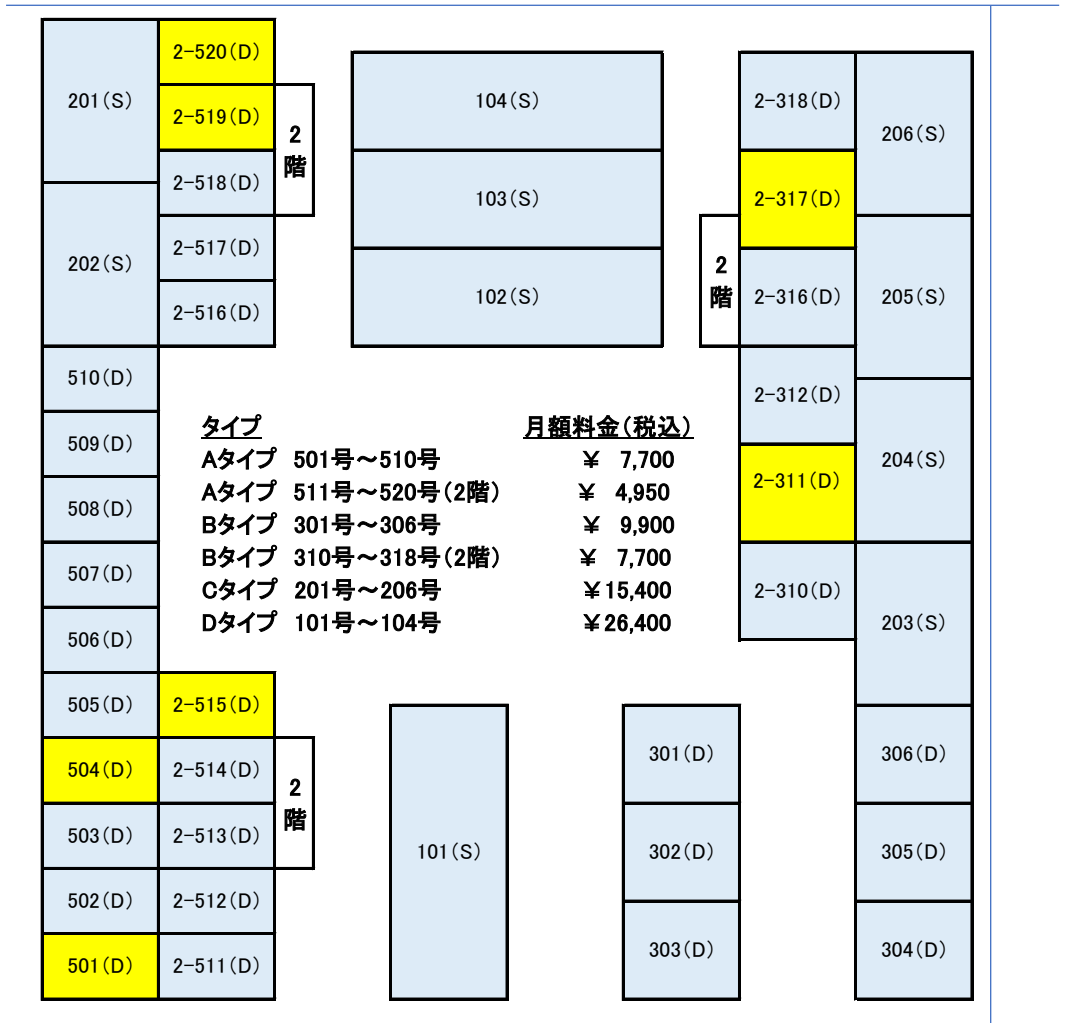

上尾市泉台レンタルボックス(42庫) 埼玉県上尾市泉台2-5-27

出入口

空き  
 (D) ドア  
 (S) シャッター

2021/9/14 現在